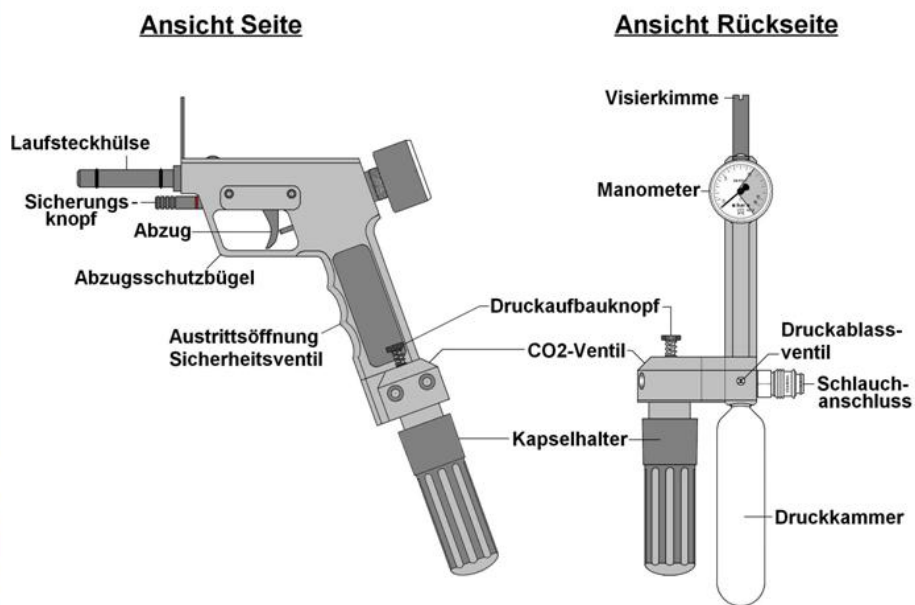

# TeleDart® Injektionspistole RD206

- Einsatzbereich: bis 30 m

T

## Technische Daten

Einsatzbereich	1 – 30 m
Gewicht	1,0 kg
Material Grundkörper/Lauf	Aluminium grau/schwarz (eloxiert)
Länge ohne Lauf	27 cm
Lauflänge	70 cm
Länge mit Lauf	91 cm
Aufstecklauf 11mm oder 16mm	schnell einsetzbar
Kaliber / Spritzenvolumen	und/oder 11mm (1 - 5ml Pfeile) 16mm (1-20ml Pfeile)
Druckregulierung (stufenlos)	CO2 und/oder Luftpumpe
Links- oder Rechtshänderpistole	wahlweise
Sicherheitsventil	ja
Abzugssicherung	ja
Visiereinrichtung (Standard)	Kimme und Korn
Visierschiene für Zieloptik	nachrüstbar
Zieloptik	Zubehör
Manometer (Güteklasse 1.6)	10 bar
Bewegungsenergie	> 7,5 Joule
<b>Garantie</b>	<b>20 Jahre auf Funktion</b>

## TeleDart® Injektionspistole RD206 für Tierpark, Praxis und Gehege

Die TeleDart® Injektionspistole RD206 wird in der Grundausstattung wahlweise mit einer Luftpumpe oder einer CO2-Versorgung sowie mit einem Lauf nach Wahl ausgerüstet. Sie ist schnell zusammensteckbar, im zerlegten Zustand einfach zu transportieren sowie komfortabel und sicher in der Bedienung.

Neben Sicherheitsventil und Abzugssicherung verfügt das Gerät über eine stufenlose Druckregulierung mit gut ablesbarer Anzeige. Überschüssiger Druck kann einfach wieder abgelassen werden.

Die TeleDart® Injektionspistole RD206 kann für Links- oder Rechtshänder ausgelegt sowie unter Verwendung einer zusätzlichen Montageschiene (Zubehör) mit Zieloptiken versehen werden.